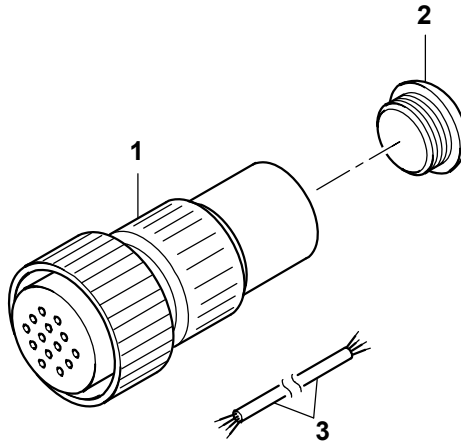

GROVE	E.-TEILE STECKERBRUECKE E.- PARTS, PLUG CONNECTION	BILDTAFEL PICTORIAL DISPLAY		GMK 4100 BE 710 G 173
		07.10	3011025-ETL #	

3011025-0-BL01-0710-0000

GROVE	E.-TEILE STECKERBRUECKE E.- PARTS, PLUG CONNECTION	ERSATZTEILLISTE LIST OF SPARE PARTS		GMK 4100 BE 710 G 173
		07.10	3011025-ETL #	